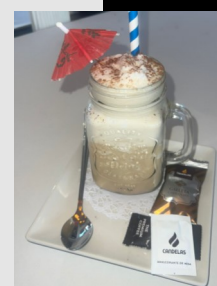

GRANIZADO CAFÉ CON LECHE

3,60 €